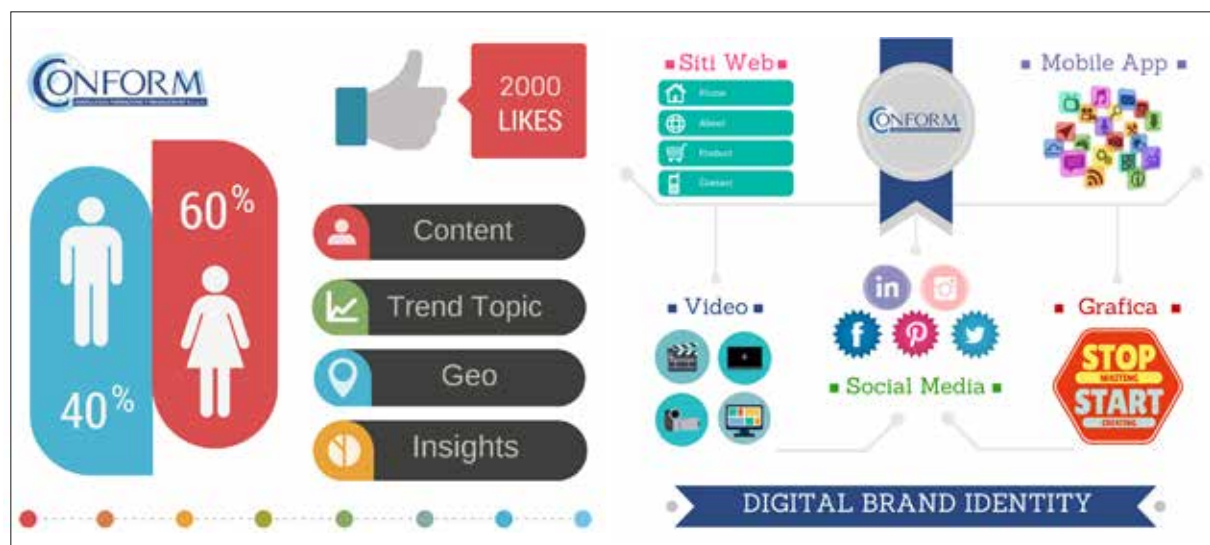

# Business digitale e Web 3.0

I SERVIZI DI CONFORM

Il passaggio dal web 2.0 al 3.0 sta aprendo alle imprese nuove opportunità di business strettamente collegate ai moderni strumenti di comunicazione. Le social community e le digital public relation hanno tracciato un modello di business alternativo i cui effetti riguardano indistintamente tutte le realtà attive nelle filiere aziendali. Conform, Consulenza Formazione e Management Scarl, supporta le realtà produttive imprenditoriali nello sviluppo della cultura digitale e nella sua applicazione all'asset organizzativo e funzionale. L'obiettivo è fornire all'azienda tutte le nozioni e gli strumenti utili sia per rendere più efficiente la sua comunicazione interna sia per aumentarne la visi-

bilità e quindi la brand reputation. Attraverso strategie e campagne promo-comunicazionali progettate ad hoc, lo staff di Conform traccia la strada finalizzata a costruire l'immagine di ogni azienda. Si parte dall'analisi del fabbisogno comunicativo dell'impresa, considerando il settore, gli obiettivi e il target. Si passa poi alla stesura, per ogni canale social scelto, di piani editoriali tarati a seconda degli utenti ai quali ci si rivolge. Si costruisce così la "digital brand identity", ovvero l'insieme degli aspetti e degli elementi grafici/comunicativi che determinano la percezione e quindi la reputazione di un'azienda e del suo marchio. Tale attività, oltre ad avvalersi degli strumenti di comunicazione